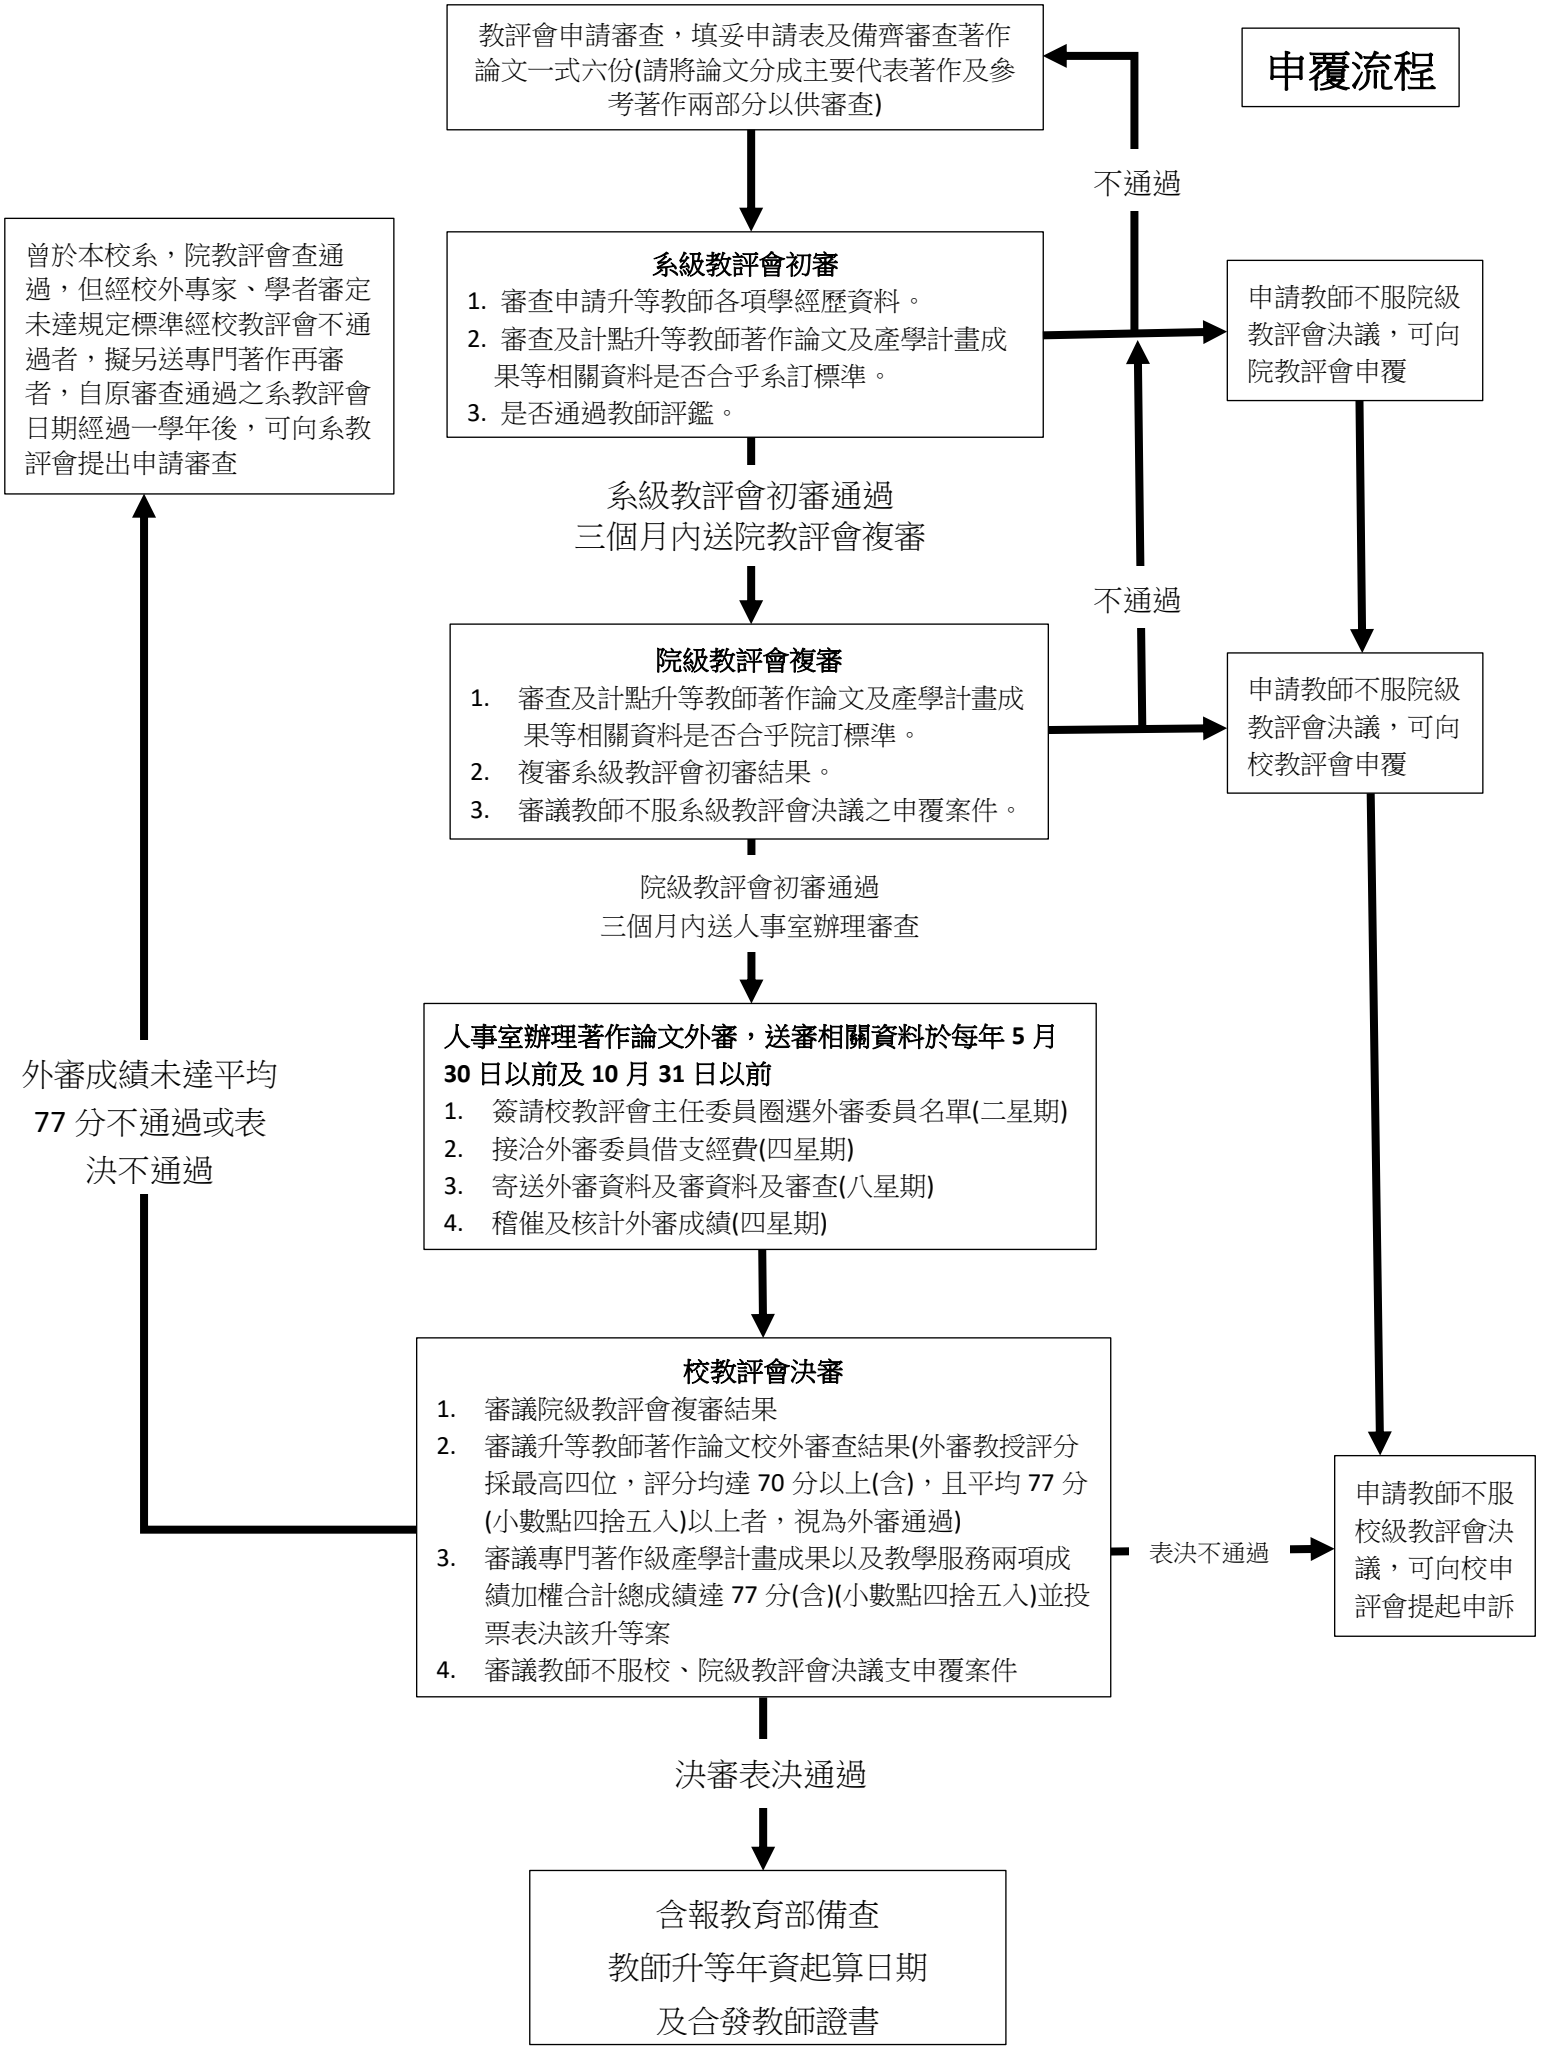

申覆流程

教師提出升等審查流程表